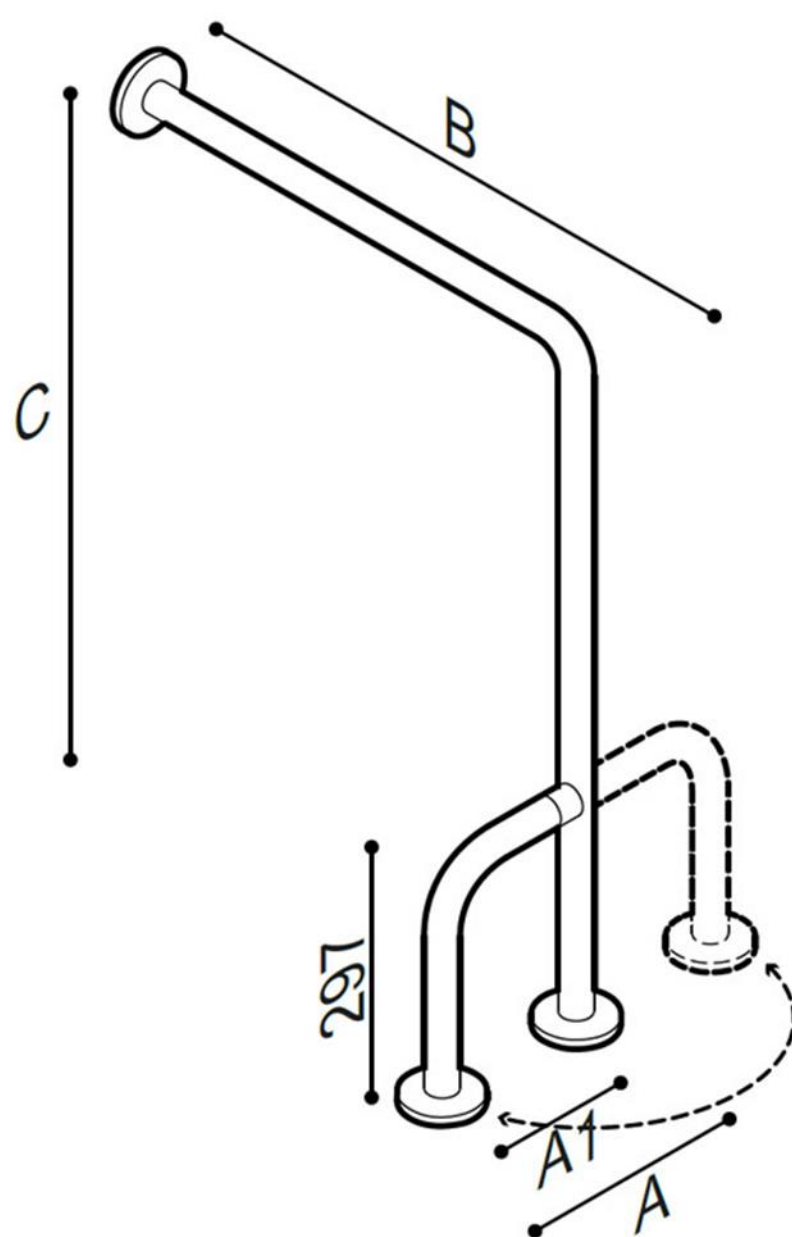

SUPPORT MURAL PAINT Lateral wall floor

Support mural / sol extra robuste, en tube d'acier sans soudure, peint par poudrage avec de la poudre thermoplastique en 2 finitions:

- Couleur: lin, revêtement en poudre végétale, Rilsan® = W7
- Couleur: Warm white, Revêtement en poudre Epoxy polyester = W2

Ce support est particulièrement utile dans les toilettes, en raison du renfort latéral supplémentaire et du fait qu'il peut être placé à la fois à gauche et à droite.

- Application: maisons privées, résidences-services, centres de soins et hôtels, etc...
- Capacité de charge: Verticale 120 kg (38) 100 kg (39)

SUPPORT MURAL PAINT Lateral wall floor

Artn°	AxBxC (mm)	A1 (mm)	poids	Charge
Epoxy-polyester powder finish				
G06JCS38W2	233x600x780	150	2.60	120
G06JCS39W2	233x800x780	150	3.30	100
"Rilsan" powder finish				
G06JCS38W7	233x600x780	150	2.60	120
G06JCS39W7	233x800x780	150	3.30	100